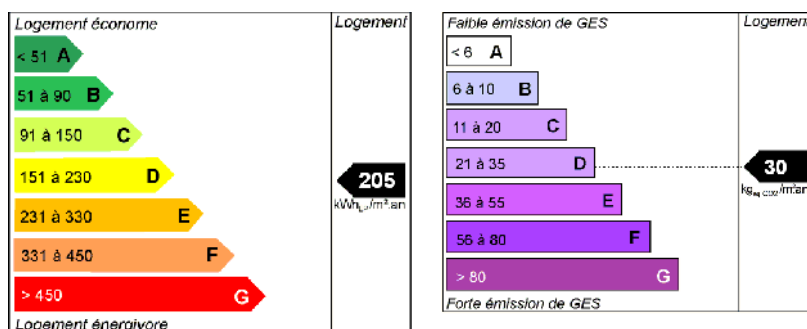

1 Le Cluzeau 86 390 LATHUS Tel/Fax: 05 49 91 84 49 Mob: 06 07 89 37 21

CLASSEMENT ENERGETIQUE - DPE

N° dossier : 1101014

Situation du bien visité	Propriétaire du bien visité
79500 ST GENARD	

Coût chauff : 1572 €/an
 Coût ecs : 249 €/an
 Coût clim : 0 €/an
Coût total* : 1927 €/an
 *(compris abonnements)

Cliquer sur l'étiquette pour la copier/coller, l'agrandir ou la réduire