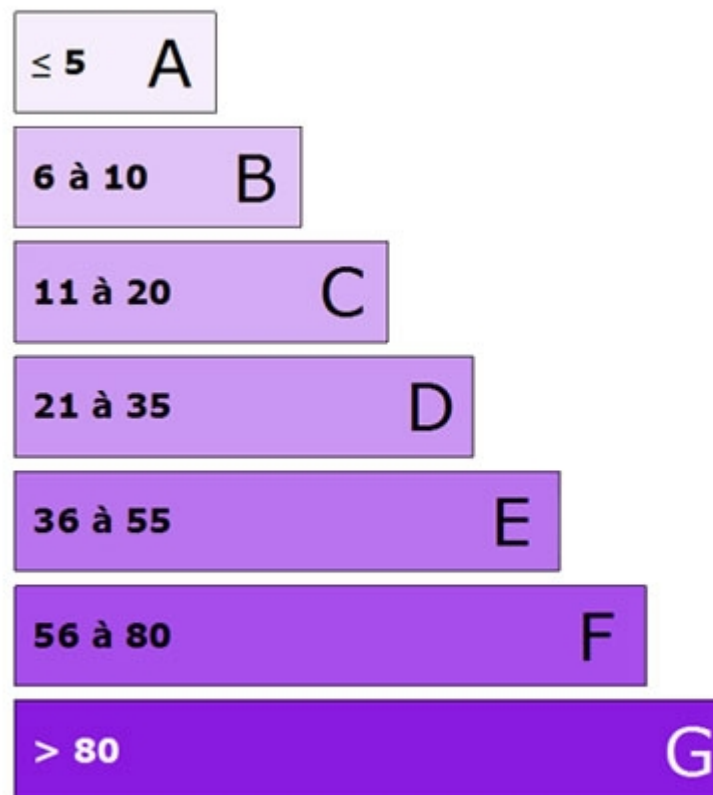

Logement économique

Logement énergivore

Générée par www.explorimmopro.com

Logement

450
kWh/m².an

Faible émission de GES

Forte émission de GES

Générée par www.explorimmopro.com