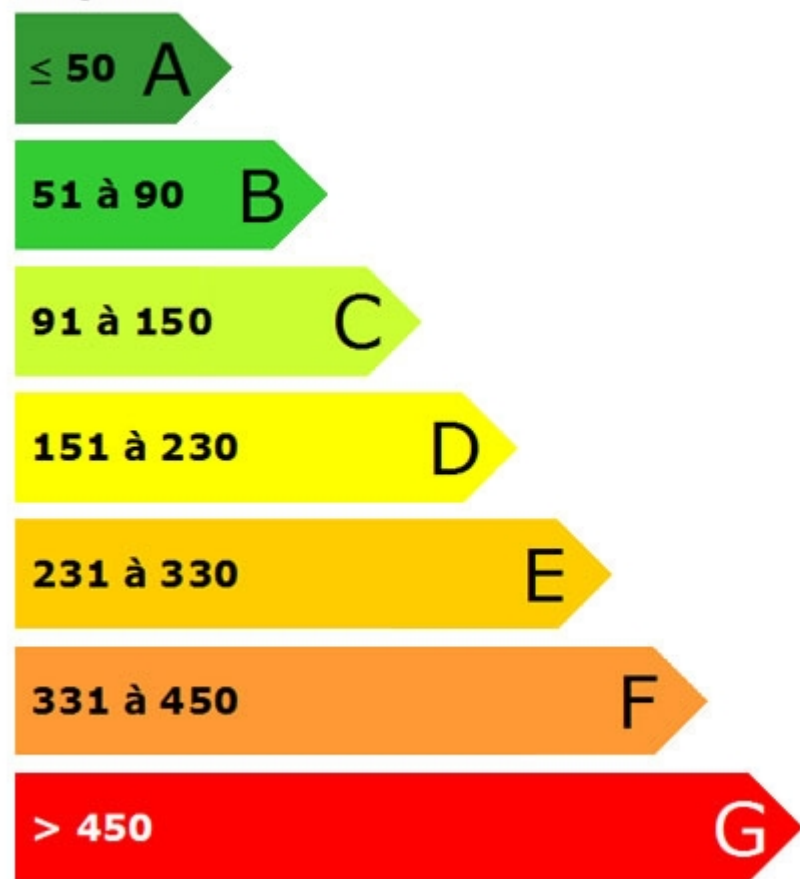

Logement économique

Logement énergivore

Générée par www.explorimmopro.com

Logement

450
kWh/m².an

Faible émission de GES

Forte émission de GES

Générée par www.explorimmopro.com

Logement

6
kg CO₂/m².an