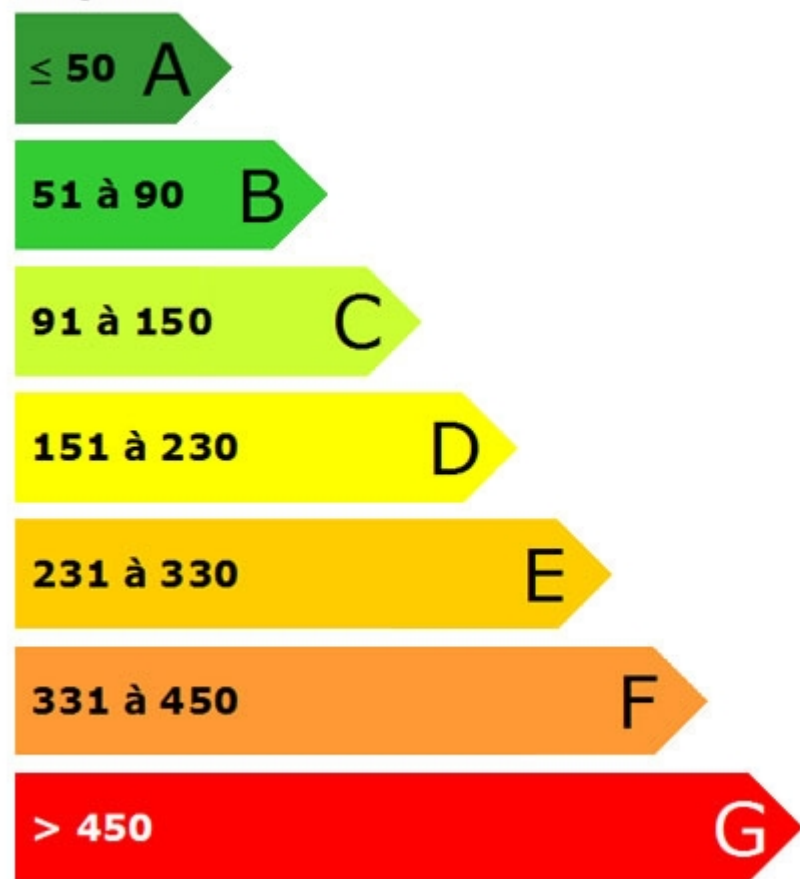

Logement économique

Logement énergivore

Générée par www.explorimmopro.com

Logement

390
kWh/m².an

Faible émission de GES

Forte émission de GES

Générée par www.explorimmopro.com