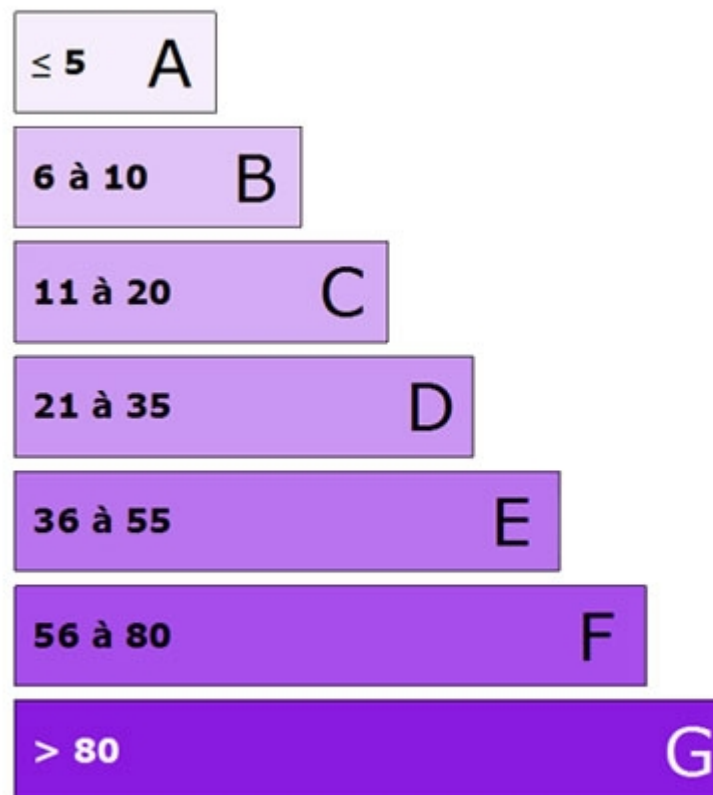

Logement économique

Logement énergivore

Générée par www.explorimmopro.com

Logement

390
kWh/m².an

Faible émission de GES

Forte émission de GES

Générée par www.explorimmopro.com