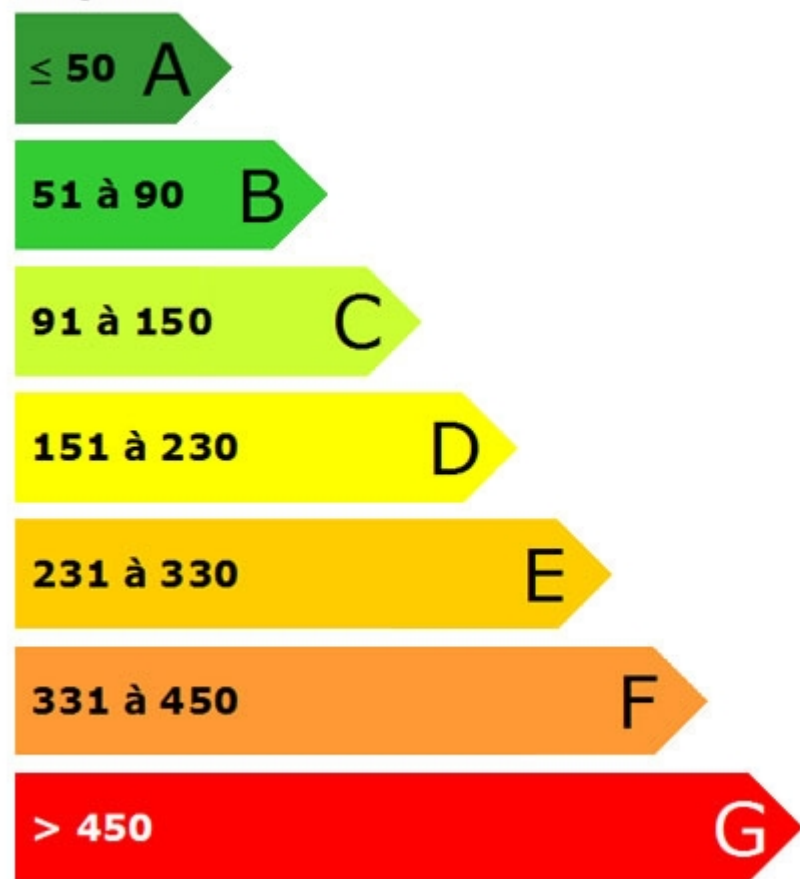

Logement économique

Logement énergivore

Générée par [www.explorimmopro.com](http://www.explorimmopro.com)

Logement

**121**  
kWh/m<sup>2</sup>.an

Faible émission de GES

Forte émission de GES

Générée par [www.explorimmopro.com](http://www.explorimmopro.com)

Logement

**19**  
KgCO<sub>2</sub>/m<sup>2</sup>.an