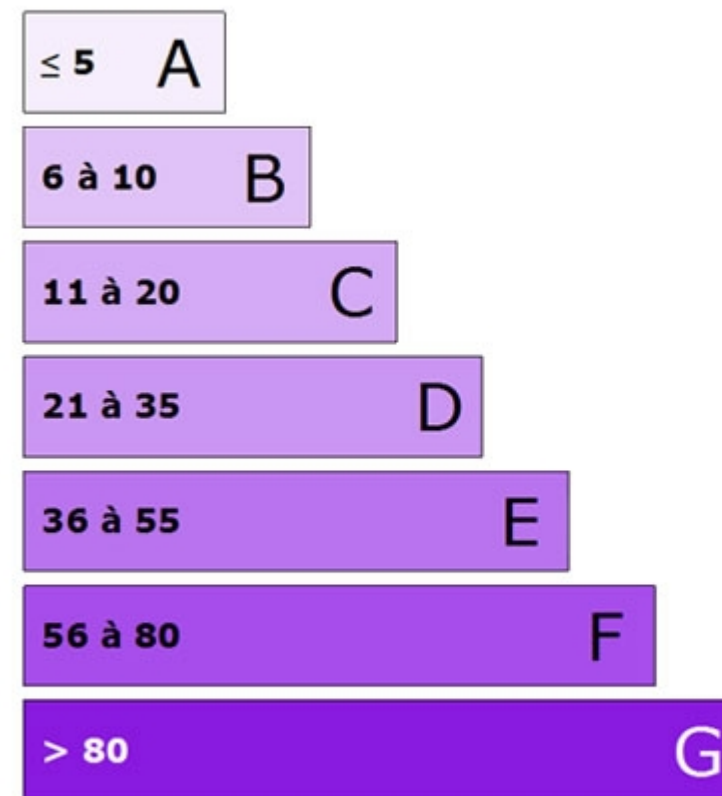

Logement économique

Logement énergivore

Générée par [www.explorimmopro.com](http://www.explorimmopro.com)

Logement

**121**  
kWh/m<sup>2</sup>.an

Faible émission de GES

Forte émission de GES

Générée par [www.explorimmopro.com](http://www.explorimmopro.com)

Logement

**19**  
KgCO<sub>2</sub>/m<sup>2</sup>.an