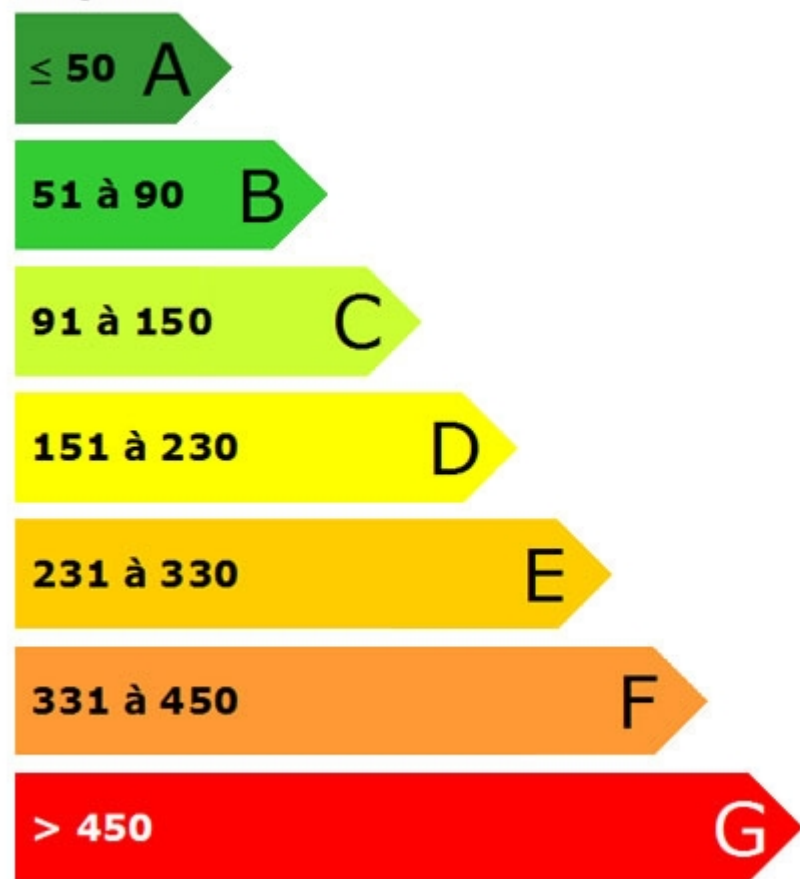

Logement économe

Logement énergivore

Générée par [www.explorimmopro.com](http://www.explorimmopro.com)

Logement

**287**  
kWhep/m<sup>2</sup>.an

Faible émission de GES

Forte émission de GES

Générée par [www.explorimmopro.com](http://www.explorimmopro.com)

Logement

**72**  
Kgeqco2/m<sup>2</sup>.an