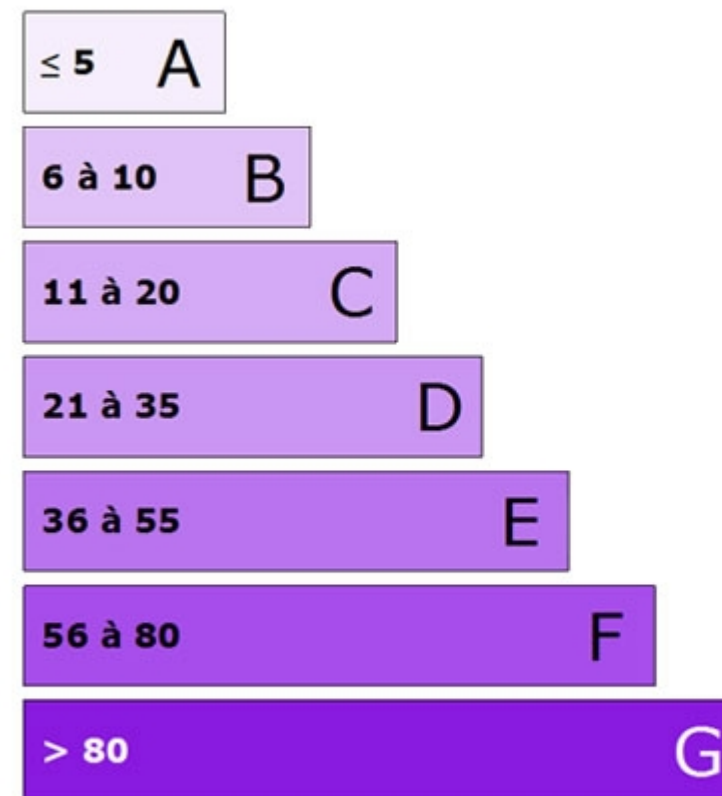

Logement économe

Logement énergivore

Générée par [www.explorimmopro.com](http://www.explorimmopro.com)

Logement

**287**  
kWhep/m<sup>2</sup>.an

Faible émission de GES

Forte émission de GES

Générée par [www.explorimmopro.com](http://www.explorimmopro.com)

Logement

**72**  
Kgeqco2/m<sup>2</sup>.an