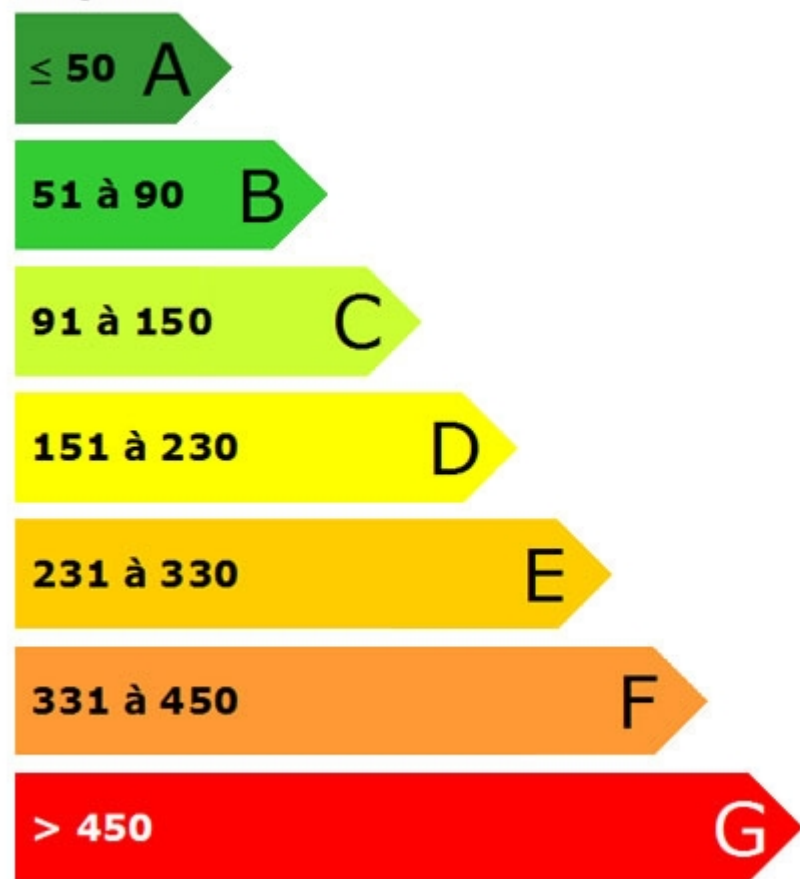

Logement économe

Logement

464

kWh/m².an

Logement énergivore

Générée par www.explorimmopro.com

Faible émission de GES

Logement

127

Kgeqco2/m².an

Forte émission de GES

Générée par www.explorimmopro.com