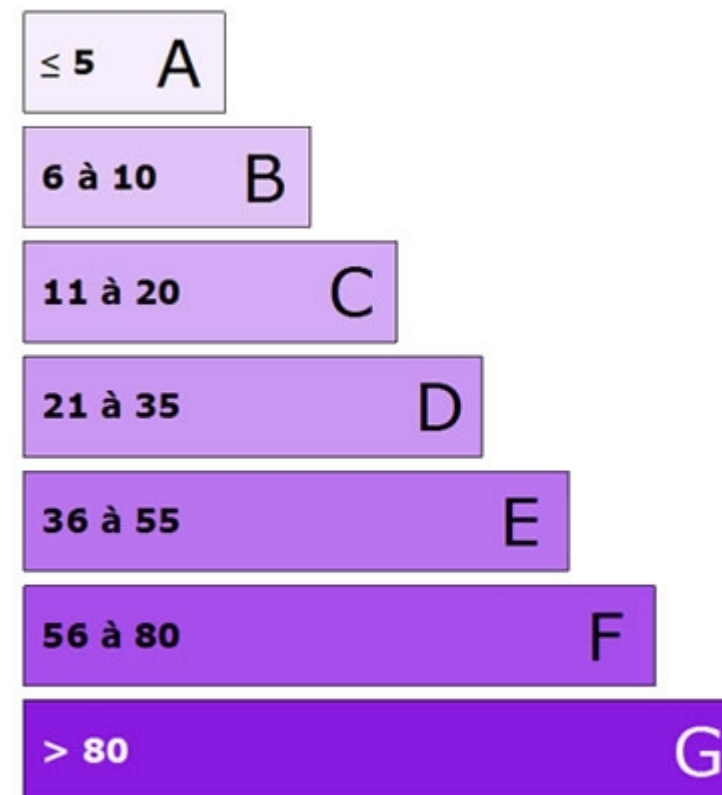

Logement économe

Logement

464

kWh/m².an

Logement énergivore

Générée par www.explorimmopro.com

Faible émission de GES

Logement

127

Kgeqco2/m².an

Forte émission de GES

Générée par www.explorimmopro.com